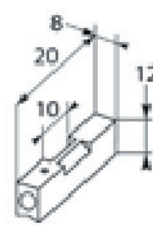

SONDE PT100

DE CONTACT POUR TUYAUTERIE AVEC CÂBLE DE RACCORDEMENT- VAL

Sonde : Pt 100 céramique CEI 60751 classe A, simple enroulement montage 3 fils (2 ou 4 fils sur demande) sous V aluminium
Câble de raccordement : PFA/silicone, longueur 2 mètres
Pour tuyauterie Ø maxi 80 mm
Température d'utilisation : 0 à +180 °C
Livré avec collier de serrage inox réglable, longueur 300 mm pour tuyauterie Ø maxi 80 mm
Pour tuyauterie de Ø 30 à 80 mm maxi suivant le V de contact choisi

Réf. VAL

Pour tuyauterie Ø maxi 80 mm

Réf. VAL-MINIV

Pour tuyauterie Ø maxi 30 mm

Réf. VAL-MICROV

Pour tuyauterie Ø maxi 30 mm