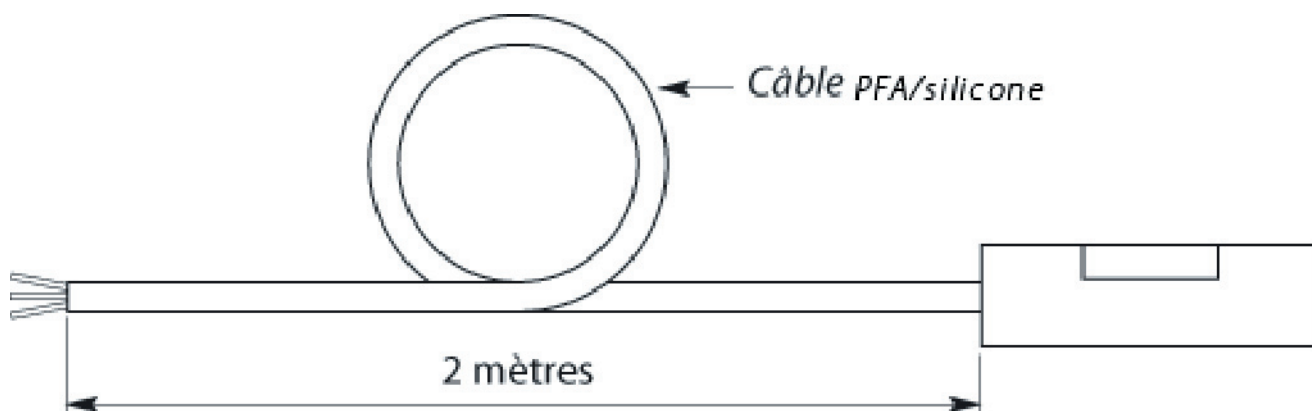

SONDE PT100

DE CONTACT POUR TUYAUTERIE AVEC CÂBLE DE RACCORDEMENT- VAL

Sonde : Pt 100 céramique CEI 60751 classe A, simple enroulement montage 3 fils (2 ou 4 fils sur demande) sous V aluminium
Câble de raccordement : PFA/silicone, longueur 2 mètres
Pour tuyauterie Ø maxi 80 mm
Température d'utilisation : 0 à +180 °C
Livré avec collier de serrage inox réglable, longueur 300 mm pour tuyauterie Ø maxi 80 mm
Pour tuyauterie de Ø 30 à 80 mm maxi suivant le V de contact choisi

Réf. VAL

Pour tuyauterie Ø maxi 80 mm

Réf. VAL-MINIV

Pour tuyauterie Ø maxi 30 mm

Réf. VAL-MICROV

Pour tuyauterie Ø maxi 30 mm