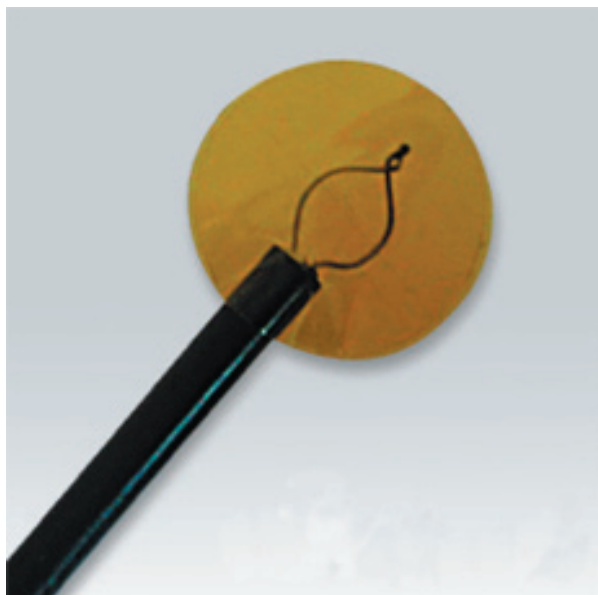

Votre
partenaire
température

15, rue de Montvaux
57865 Amanvillers (FRANCE)
Tél. (33) 03 87 53 53 53
Fax (33) 03 87 53 53 55
E-mail : info@prosensor.com

www.prosensor.com

SONDE THERMOCOUPLE

DE CONTACT AVEC SOUDURE CHAUDE ISOLÉE KAPTON - TPL_I

Câble plat à 2 monoconducteurs Ø0,2 mm isolé PFA
repris PFA
Longueur 2m
Soudure chaude isolée sous pastilles Kapton Ø10 mm
Terminaison fil dénudée
Température 250°C

Options :

- autres longueurs et autres terminaisons sur demande