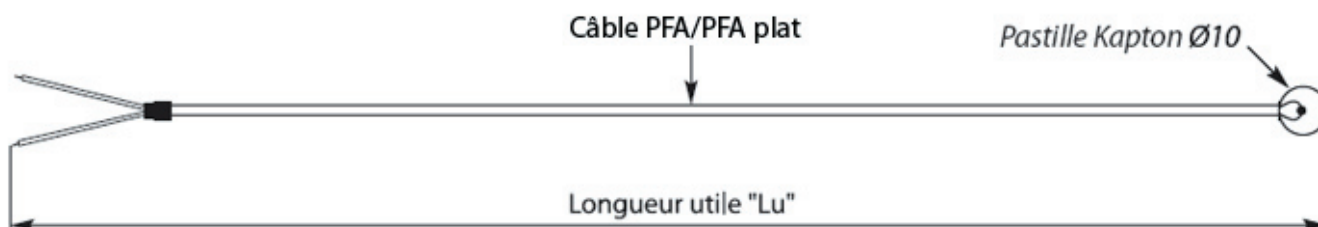

Câble plat à 2 monoconducteurs Ø0,2 mm isolé PFA
repris PFA
Longueur 2m
Soudure chaude isolée sous pastilles Kapton Ø10 mm
Terminaison fil dénudée
Température 250°C

Options :

- autres longueurs et autres terminaisons sur demande

	Type de couple	Ø du conducteur	Lg du thermocouple
Réf.	TPL	I	- 0
Couple J	J	Ø 0,2 mm	2 mètres
Couple K	K		
Couple T	T		