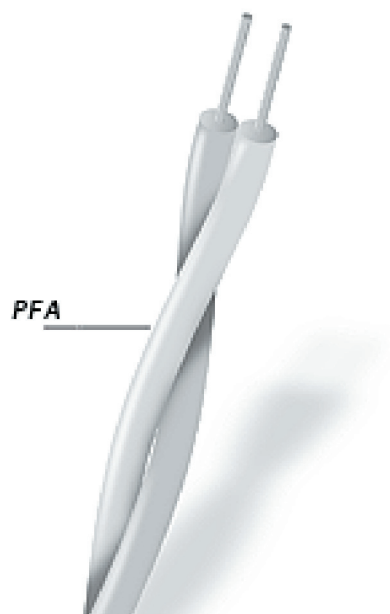

Votre
partenaire
température

15, rue de Montvaux
57865 Amanvillers (FRANCE)
Tél. (33) 03 87 53 53 53
Fax (33) 03 87 53 53 55
E-mail : info@prosensor.com

www.prosensor.com

CÂBLE DE RACCORDEMENT

PFA - TK222

Type de couple	Nature du câble		Section des conducteurs	Composition des conducteurs	Dim. câble (mm)	Référence	Température d'utilisation
	Extension	Compensation					
K	●		2 x 0,22 mm ²	2 x 7 brins Ø 0,2 mm	2	TK222	-90 °C à +250 °C en pointe +280 °C pendant 100 h
J	●		2 x 0,22 mm ²	2 x 7 brins Ø 0,2 mm	2	TJ222	
K	●		2 x 0,03 mm ²	monobrin Ø 0,2 mm	1	TK20/100	
T	●		2 x 0,03 mm ²	monobrin Ø 0,2 mm	1	TT20/100	
J	●		2 x 0,03 mm ²	monobrin Ø 0,2 mm	1	TJ20/100	