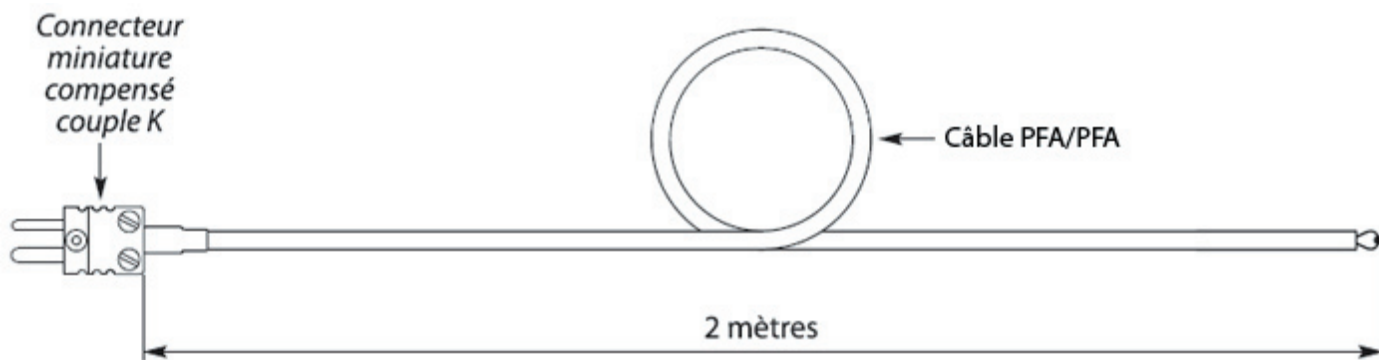

Soudure chaude apparente
Câble plat monobrin Ø 0,2 mm isolé PFA/PFA, longueur 2 mètres
Fixation par colle ou adhésif
Terminaison connecteur miniature mâle compensé
Température d'utilisation : de -80 à +250 °C