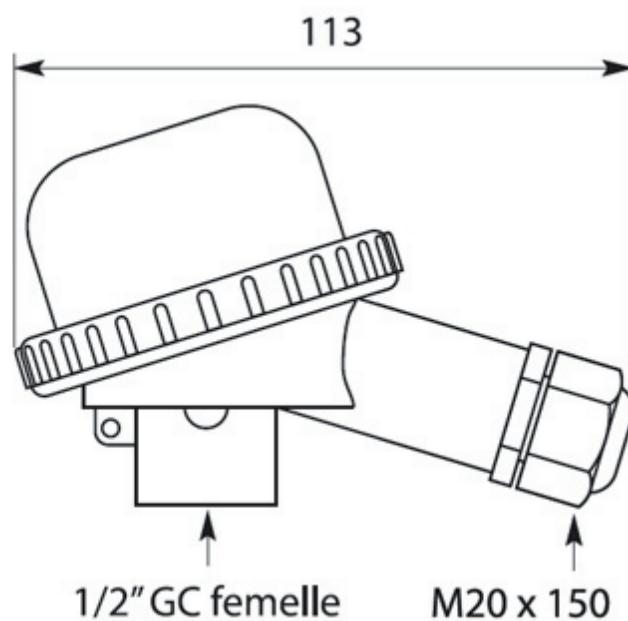

TÊTE DE RACCORDEMENT

TYPE BBK M24 EN POLYAMIDE - TETEBBK

Indice de protection IP54.

**Réf. TETEBBK**