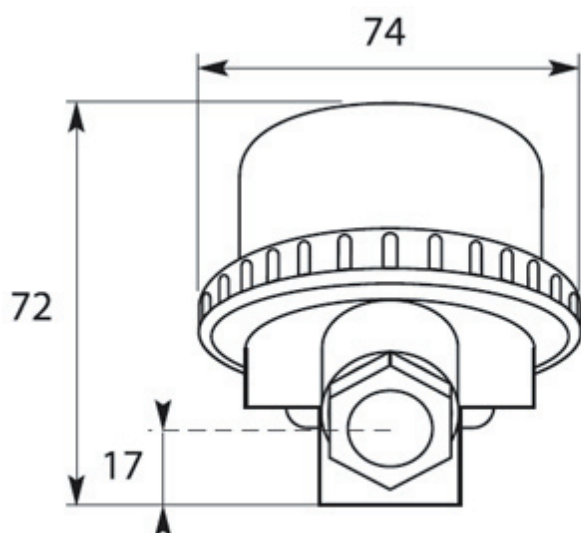

TÊTE DE RACCORDEMENT

TYPE BBK M24 EN POLYAMIDE - TETEBBK

Indice de protection IP54.

**Réf. TETEBBK**