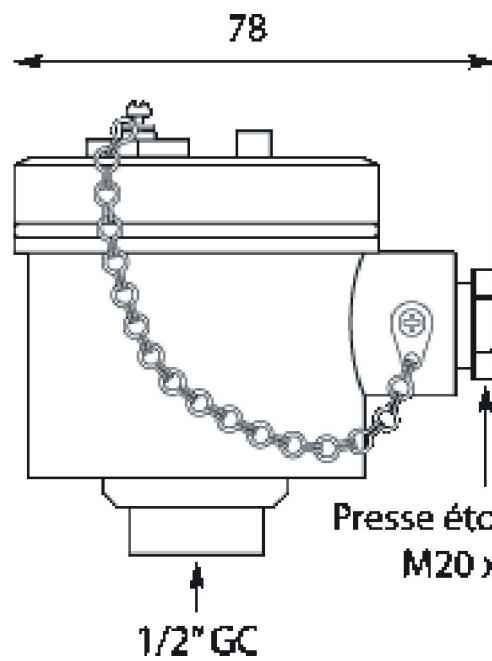

TÊTE DE RACCORDEMENT

INOX 316L

Tête de raccordement IP54.

Presse étoupe inox  
M20 x 150

Réf. **TETEINOX MINI**