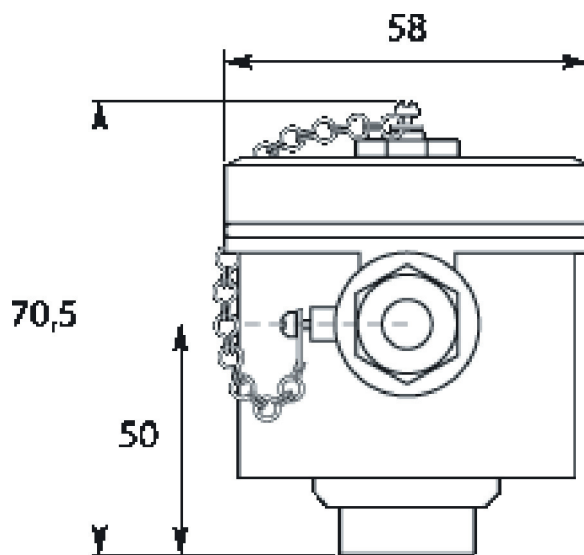

TÊTE DE RACCORDEMENT

INOX 316L

Tête de raccordement IP54.

Presse étoupe inox  
M20 x 150

Réf. **TETEINOX MINI**