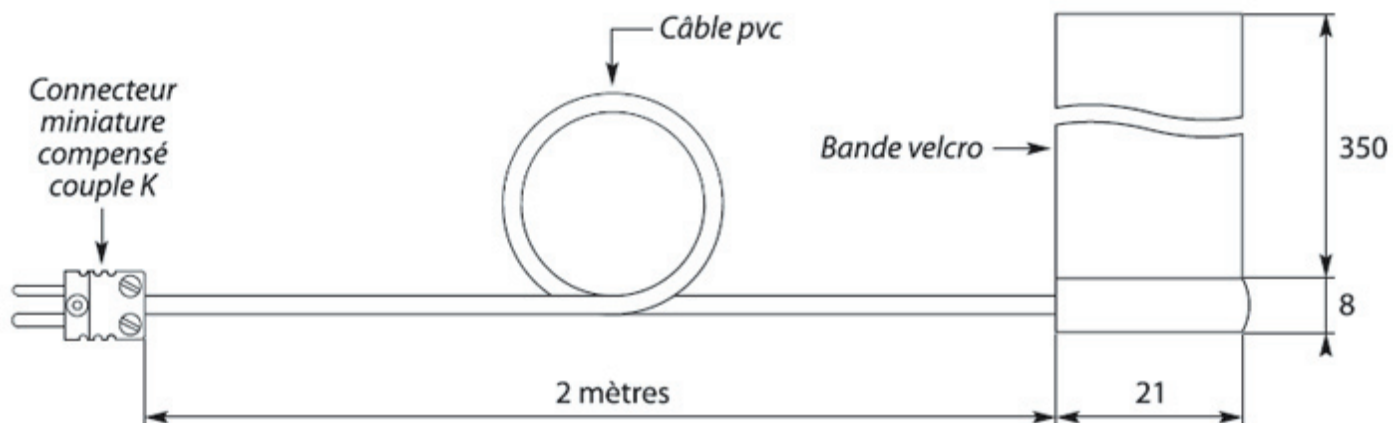

Fixation : velcro 350 mm
Tuyauterie : Ø maxi 100 mm
Sortie câble PVC, longueur : 2 mètres
Terminaison connecteur miniature mâle compensé
Température d'utilisation : de -20 à +90 °C
Autre longueur de velcro sur demande

Réf. SV350-2