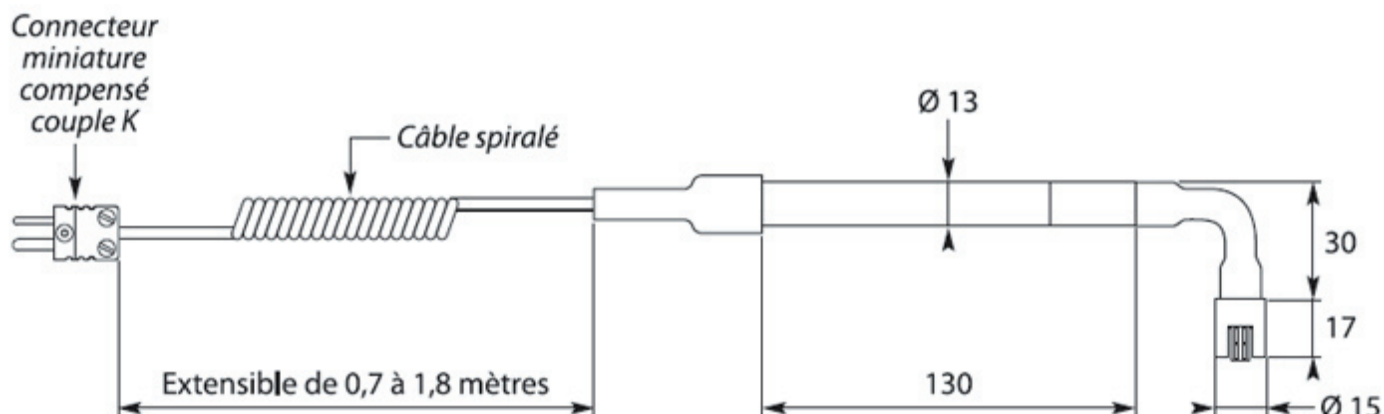

Votre
partenaire
température

15, rue de Montvaux
57865 Amanvillers (FRANCE)
Tél. (33) 03 87 53 53 53
Fax (33) 03 87 53 53 55
E-mail : info@prosensor.com

www.prosensor.com

SONDE

THERMOCOUPLE COUDÉ DE SURFACE AVEC CÂBLE SPIRALÉ - SS31B-800

Poignée en ABS, Ø 13 mm, longueur 130 mm
Sortie par câble spiralé, longueur : extensible de 0,7 à 1,8 mètres
Terminaison connecteur miniature mâle compensé
Temps de réponse très rapide
Température maximale d'utilisation : 800 °C

Réf. SS31B-800