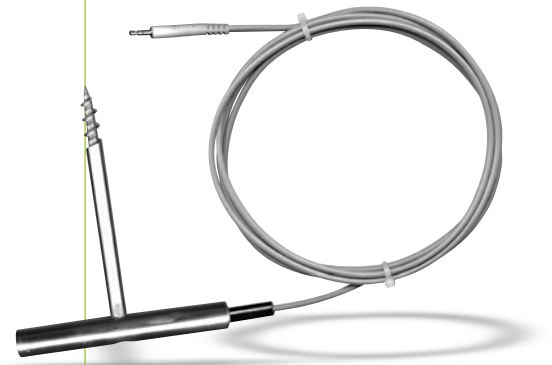

POUR ENREGISTREURS A ENTREE EXTERNE

Réf. **SPVH**

**Cette sonde s'adapte aux enregistreurs de température de type
Hobo U12, équipés d'une ou plusieurs entrées externes**

Câble PVC/PVC, longueur 1,80 m, Ø 4 mm

Plage de température : +90 °C maxi

Tube Ø 8 mm, longueur 110 mm

Sortie de câble débrochable afin de faciliter la pénétration

SPECIAL
produits surgelés

**Réalisation de sondes spécifiques
à votre application à la demande !**