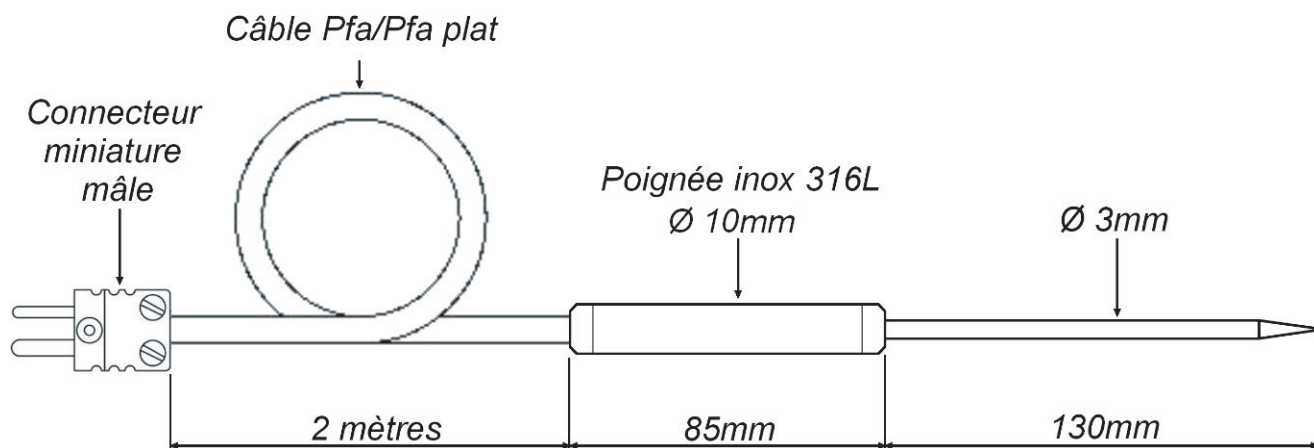

SONDE

THERMOCOUPLE K À PIQUER AVEC CONNECTEUR MINIATURE

Poignée en inox 316L, Ø 10 mm, longueur 85mm.
Sortie par câble Pfa/Pfa plat, longueur 2 mètres.
Terminaison connecteur miniature mâle.
Temps de réponse rapide.
Température maximale d'utilisation : 250 °C

Réf : THER0659