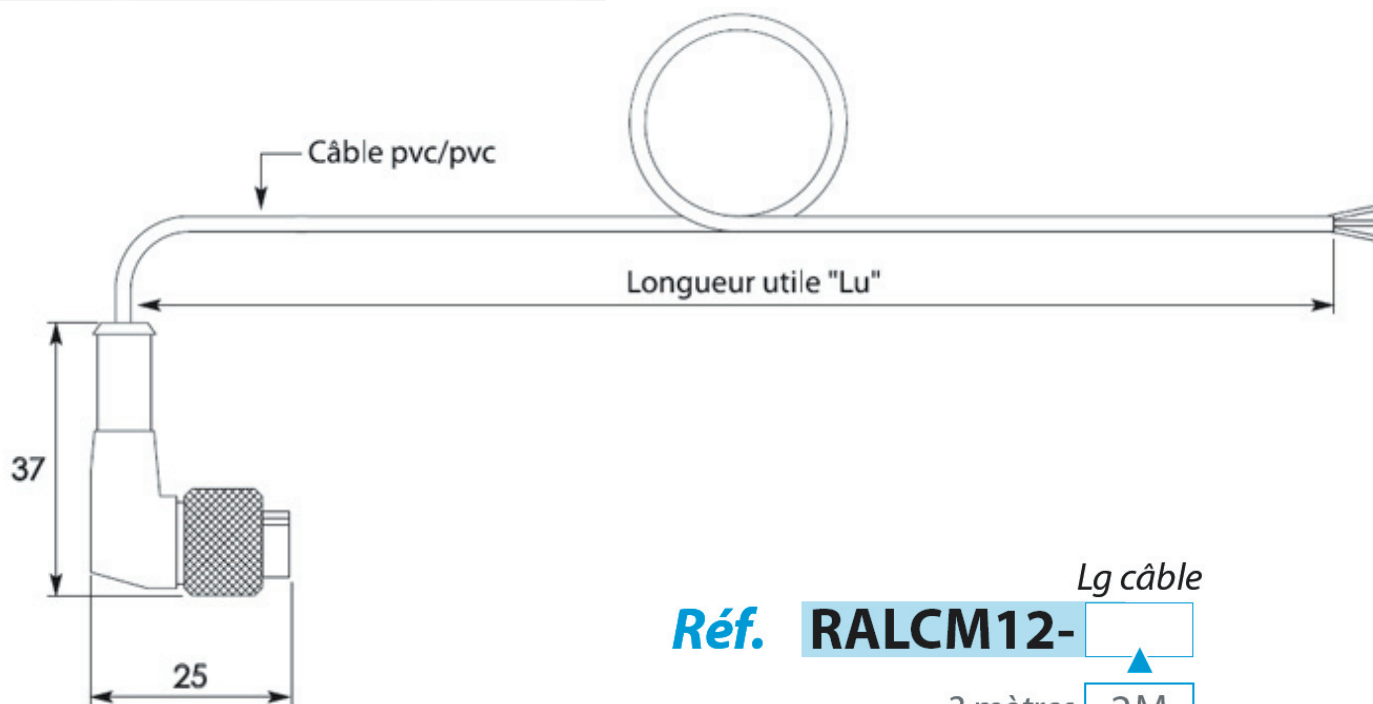

OPTION

CÂBLE DE PROLONGATION PVC CONNECTEUR COUDÉ M12 - RALCM12

- connecteur coudé femelle M12
- câble PVC 80°C

Réf. RALCM12-

2 mètres	2M
5 mètres	5M
10 mètres	10M