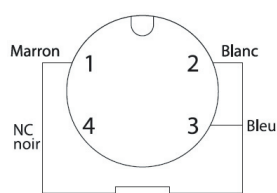

OPTION

CÂBLE DE PROLONGATION PVC CONNECTEUR COUDÉ M12 - RALCM12

- connecteur coudé femelle M12
- câble PVC 80°C

Réf. RALCM12-

2 mètres	2M
5 mètres	5M
10 mètres	10M