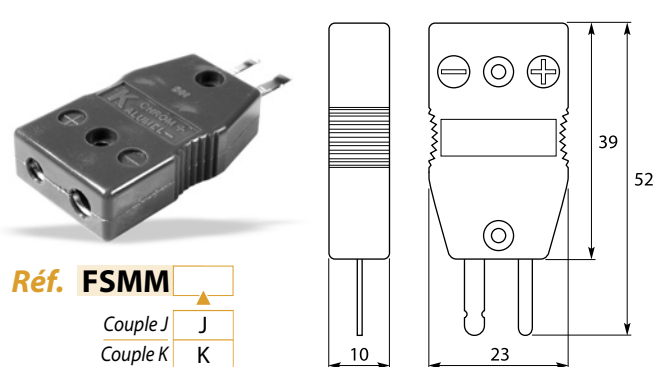

Matière: thermoplastique haute température armé de fibre de verre capable de supporter une température de 220°C en continu
Facilité de connection des fils
Inversion de polarité rendue impossible par détrompeur
Accepte des fils de 0.2à 2 mm
Diamètre maximum extérieur du câble est de 8 mm
Fermeture du couvercle assurée par une vis

Adaptateur standard mâle / miniature femelle

Adaptateur standard femelle / miniature mâle

Adaptateur standard mâle / miniature mâle

Adaptateur standard femelle / miniature femelle