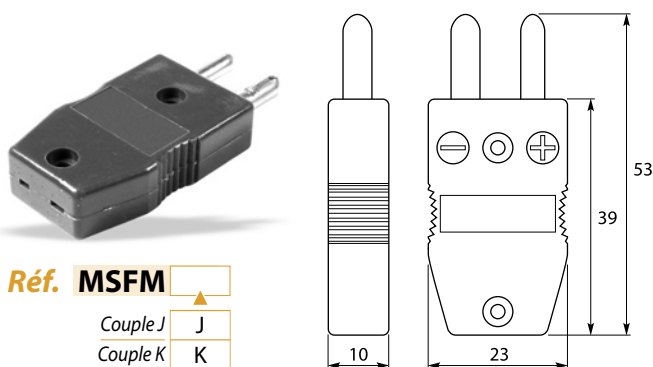

Matière: thermoplastique haute température armé de fibre de verre capable de supporter une température de 220°C en continu
Facilité de connection des fils
Inversion de polarité rendue impossible par détrompeur
Accepte des fils de 0.2à 2 mm
Diamètre maximum extérieur du câble est de 8 mm
Fermeture du couvercle assurée par une vis

Adaptateur standard mâle / miniature femelle

Adaptateur standard femelle / miniature mâle

Adaptateur standard mâle / miniature mâle

Adaptateur standard femelle / miniature femelle