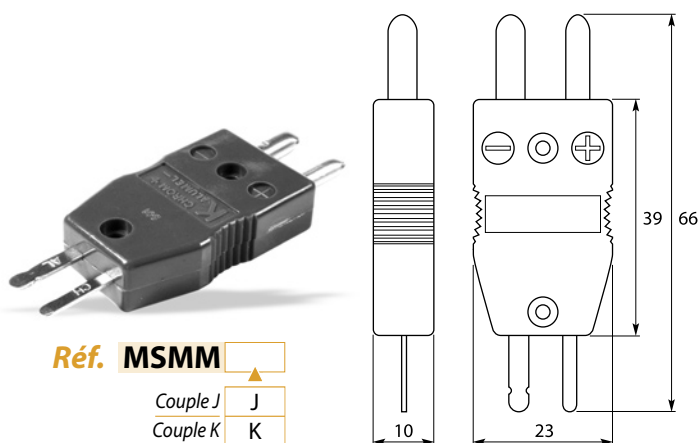

Matière: thermoplastique haute température armé de fibre de verre capable de supporter une température de 220°C en continu
Facilité de connection des fils
Inversion de polarité rendue impossible par détrompeur
Accepte des fils de 0.2à 2 mm
Diamètre maximum extérieur du câble est de 8 mm
Fermeture du couvercle assurée par une vis

Adaptateur standard mâle / miniature femelle

Adaptateur standard femelle / miniature mâle

Adaptateur standard mâle / miniature mâle

Adaptateur standard femelle / miniature femelle