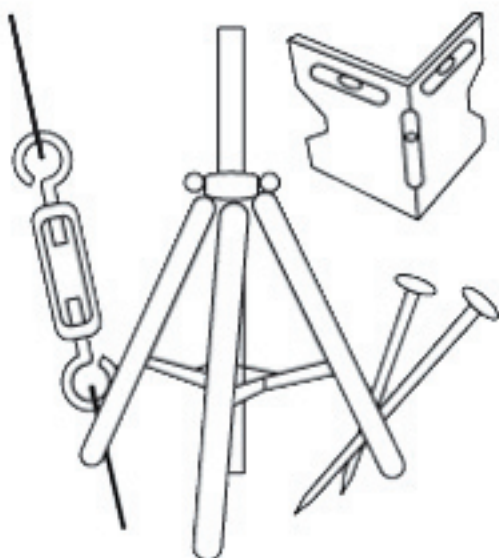

Votre partenaire
température

15, rue de Montvaux
57865 Amanvillers (FRANCE)
Tél. (33) 03 87 53 53 53
Fax (33) 03 87 53 53 55
E-mail : info@prosensor.com

www.prosensor.com

ACCESSOIRE

KIT TRÉPIED 2 OU 3 MÈTRES - M-TP_-KIT

Kit trépied complet disponible en 2 ou 3 mètres de haut.

Réf. **M-TPA-KIT**

Réf. **M-TPB-KIT**

Ce kit comprend :

	Produit	Référence
	Trépied 3 mètres avec mât Ø 4,1 mm	M-TPA
	Kit de mise à la terre	M-GKA
	Kit d'amarrage (câbles + tendeurs)	M-GWA
	Pieux de fixation pour câble et trépied	M-SKA
	Niveau à bulle	M-MLA

Ce kit comprend :

	Produit	Référence
	Trépied 2 mètres avec mât Ø 4,1 mm	M-TPB
	Kit de mise à la terre	M-GKA
	Kit d'amarrage (câbles + tendeurs)	M-GWA
	Pieux de fixation pour câble d'amarrage	M-SKA
	Pieux de fixation pour trépied	M-SKB
	Niveau à bulle	M-MLA