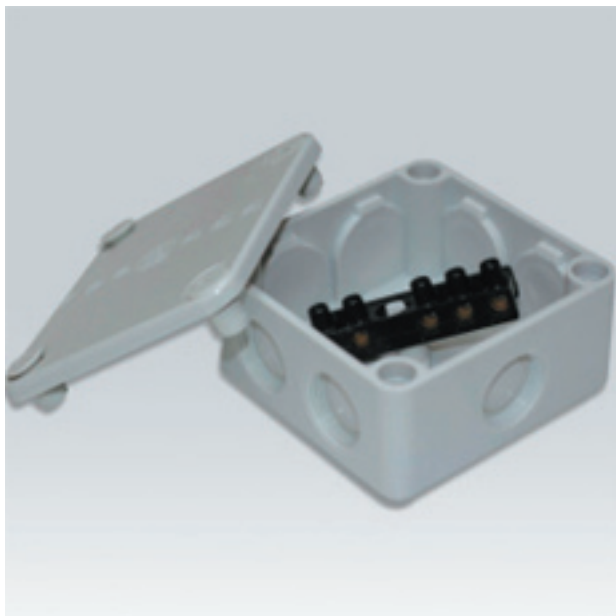

BOÎTIE

DE JONCTION - JONCT

Boîtier de jonction pour série RCPC et câble chauffant

Dimension : 89x89x44 mm

Température max : +80°C

Étanchéité : IP54

Poids : 120g

Consultez-nous pour modèles étanches, Ex,

Version 8 entrées sur demande...

Réf. JONCT