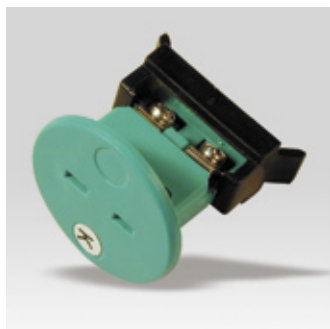

Réf. **EFM** **-ROND-FA**

Couple J	J
Couple K	K

Matière : thermoplastique haute température armé
de fibre de verre capable de supporter une
température de 220°C en continu

Facilité de connection des fils

Accepte des fils de 0.2 à 2 mm

Découpe panneau : 17 mm x 8 mm