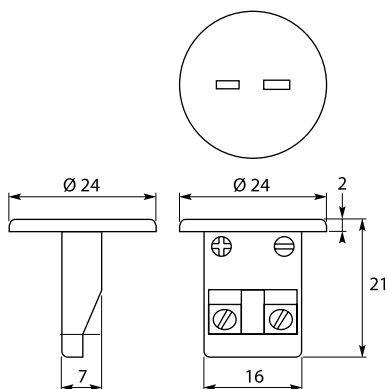

Réf. **EFM** **-ROND-FA**

Couple J	J
Couple K	K

Matière : thermoplastique haute température armé
de fibre de verre capable de supporter une
température de 220°C en continu

Facilité de connection des fils

Accepte des fils de 0.2 à 2 mm

Découpe panneau : 17 mm x 8 mm