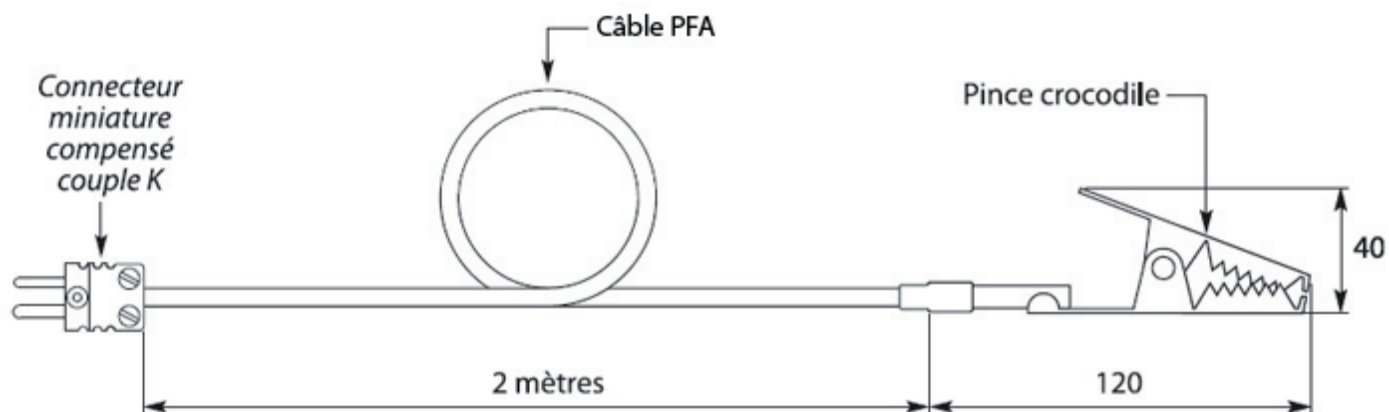

SONDE

THERMOCOUPLE K AVEC PINCE CROCODILE - CRO2000

Fixation : pince crocodile à ouverture maximale de 25 mm  
Soudure chaude à la masse  
Sortie câble PFA, longueur : 2 mètres  
Terminaison connecteur miniature mâle compensé  
Température d'utilisation : de -20 à +250 °C