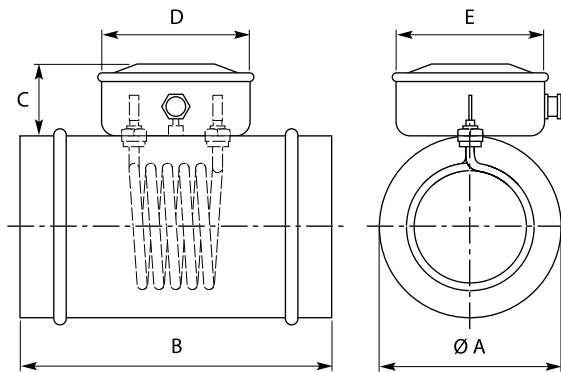

Chauffage des gaz

Monophasé

Cadre en acier galvanisé

Élément chauffant en acier inox 321, Ø 6,4 mm

Comporte un thermostat de sécurité à 85 °C

Boîtier de connexion IP 44 en acier revêtu époxy

Puissance (W)		Dimensions (mm)					Références
Mini	Maxi	Ø A	B	C	D	E	
	500	80	200	49	105	105	BC/I-80-500
	500	100	200	49	105	105	BC/I-100-500
	800	100	200	49	105	105	BC/I-100-800
	750	125	250	49	105	105	BC/I-125-750
500	1000	125	300	83	206	156	BC/I-125-1000
	900	160	250	49	105	105	BC/I-160-900
600	1200	160	300	83	206	156	BC/I-160-1200
	1700	200	250	49	105	105	BC/I-200-1700
1125	2250	200	300	83	206	156	BC/I-200-2250