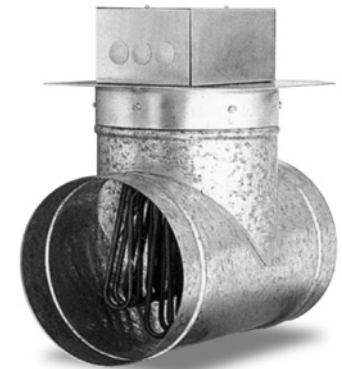

Chauffage des gaz

Monophasé

Cadre en acier galvanisé

Élément chauffant en acier inox 321, Ø 6,4 mm

Comporte un thermostat de sécurité à 85 °C

Boîtier de connexion IP 44 en acier revêtu époxy

Puissance (W)		Dimensions (mm)					Références
Mini	Maxi	Ø A	B	C	D	E	
	500	80	200	49	105	105	BC/I-80-500
	500	100	200	49	105	105	BC/I-100-500
	800	100	200	49	105	105	BC/I-100-800
	750	125	250	49	105	105	BC/I-125-750
500	1000	125	300	83	206	156	BC/I-125-1000
	900	160	250	49	105	105	BC/I-160-900
600	1200	160	300	83	206	156	BC/I-160-1200
	1700	200	250	49	105	105	BC/I-200-1700
1125	2250	200	300	83	206	156	BC/I-200-2250