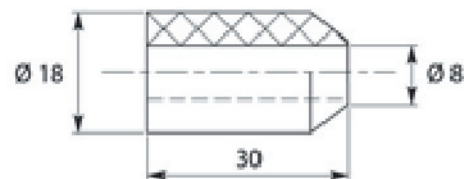

Votre
partenaire
température

15, rue de Montvaux
57865 Amanvillers (FRANCE)
Tél. (33) 03 87 53 53 53
Fax (33) 03 87 53 53 55
E-mail : info@prosensor.com

www.prosensor.com

ACCESSOIRES

POUR SONDE SAMS

Raccord coulissant en acier inox 316 L, 1/2" Gaz Cylindrique Ø8 mm

Réf. **0812G**

Joint PFA conique

Réf. **JTC08**

Manchon à souder en acier inox 316 L

Réf. **MIS**