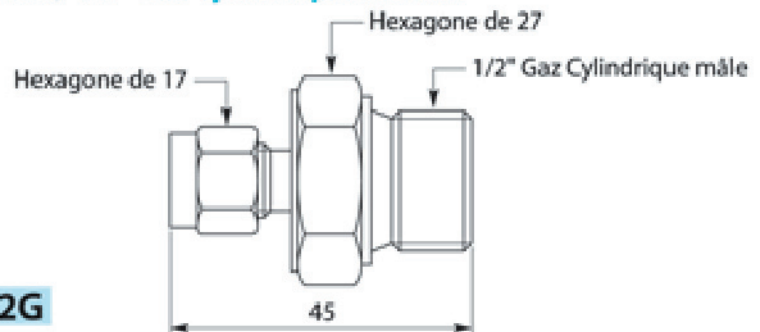

Votre
partenaire
température

15, rue de Montvaux
57865 Amanvillers (FRANCE)
Tél. (33) 03 87 53 53 53
Fax (33) 03 87 53 53 55
E-mail : info@prosensor.com

www.prosensor.com

ACCESSOIRES

POUR SONDE SAMS

Raccord coulissant en acier inox 316 L, 1/2" Gaz Cylindrique Ø8 mm

Réf. **0812G**

Joint PFA conique

Réf. **JTC08**

Manchon à souder en acier inox 316 L

Réf. **MIS**