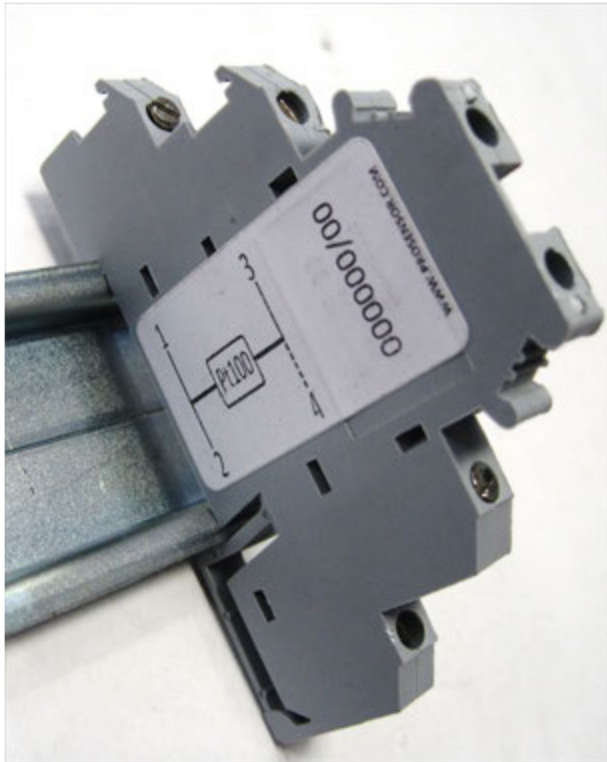

SONDE

SONDE PT100 D'AMBIANCE À FIXATION SUR RAIL DIN – SARD2-4F

**Réf. SARD2-4F**

Sonde d'ambiance Pt 100 céramique CEI 60751 classe A, simple enroulement en montage 2 fils, 3 fils ou 4 fils  
Boîtier plastique  
Indice de protection : IP 20  
Connexion sur vis  
Température maximale d'utilisation : -30 à +80 °C