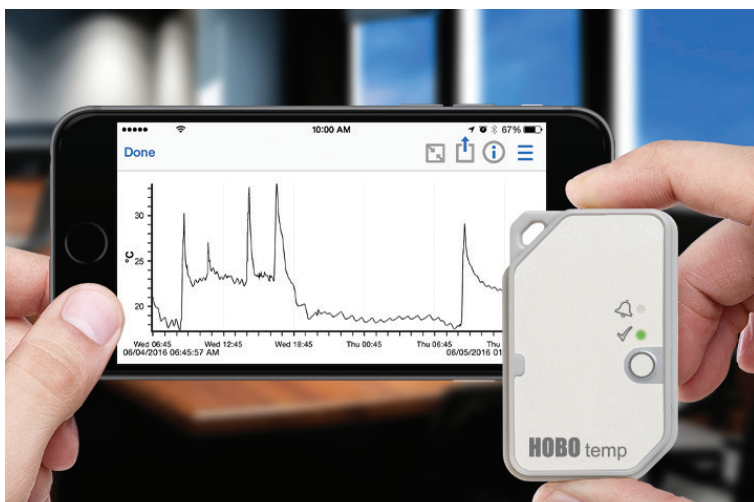

NOUVEAU HOBO MX100 Enregistreur de Température

Enregistreur Bluetooth résistant pour usages intérieurs

Le HOBO MX100 est un enregistreur accessible, résistant aux éclaboussures, qui mesure et transmet des relevés de température vers votre appareil mobile via la technologie Bluetooth Low Energy (BLE).

Idéal pour de nombreuses applications de contrôle et de suivi, cet enregistreur vous permet d'accéder à vos données à tout moment, dès que votre mobile ou tablette se situe à moins de 30m. Il n'est pas nécessaire non plus d'utiliser autre chose pour configurer ou télécharger les données : votre appareil mobile suffit.

Mesures supportées:

Température

Principaux avantages:

- Programmez et déchargez vos enregistreurs depuis votre mobile – pas besoin d'accès à internet, de câbles, ou d'ordinateur
- Très abordable pour un enregistreur Bluetooth
- Enregistreur protégé, pour une utilisation en environnement humide, ou avec risques d'éclaboussures.
- Déploiement, déchargement et partage simple des données avec l'application gratuite HOBOMobile
- Alarmes visuelles sur l'enregistreur et l'application pour vous informer des dérives.
- Programmez et démarrez l'enregistreur en quelques minutes !