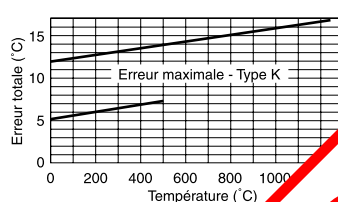

1 sonde
interne T°

1 entrée
thermocouple

Compatible
navette
Hobo Shuttle

Type	Plages	Résolution (max/min)	Référence
J	0 °C à +250 °C	1 °C / 2 °C	
	0 °C à +750 °C	3 °C / 6 °C	
K	0 °C à +500 °C	2 °C / 4 °C	
	0 °C à +1250 °C	5 °C / 10 °C	
T	-200 °C à +50 °C	1 °C	
	-70 °C à +180 °C	1 °C	

Précision en fonction de la température et du type de thermocouple