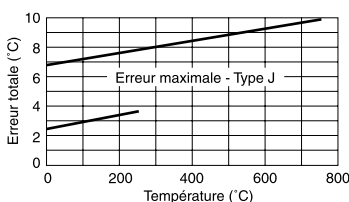

1 sonde
interne T°

1 entrée
thermocouple

Compatible
navette
Hobo Shuttle

Type	Plages	Résolution (max/min)	Référence
J	0 °C à +250 °C	1 °C / 2 °C	
	0 °C à +750 °C	3 °C / 6 °C	
K	0 °C à +500 °C	2 °C / 4 °C	
	0 °C à +1250 °C	5 °C / 10 °C	
T	-200 °C à +50 °C	1 °C	
	-70 °C à +180 °C	1 °C	

Précision en fonction de la température et du type de thermocouple