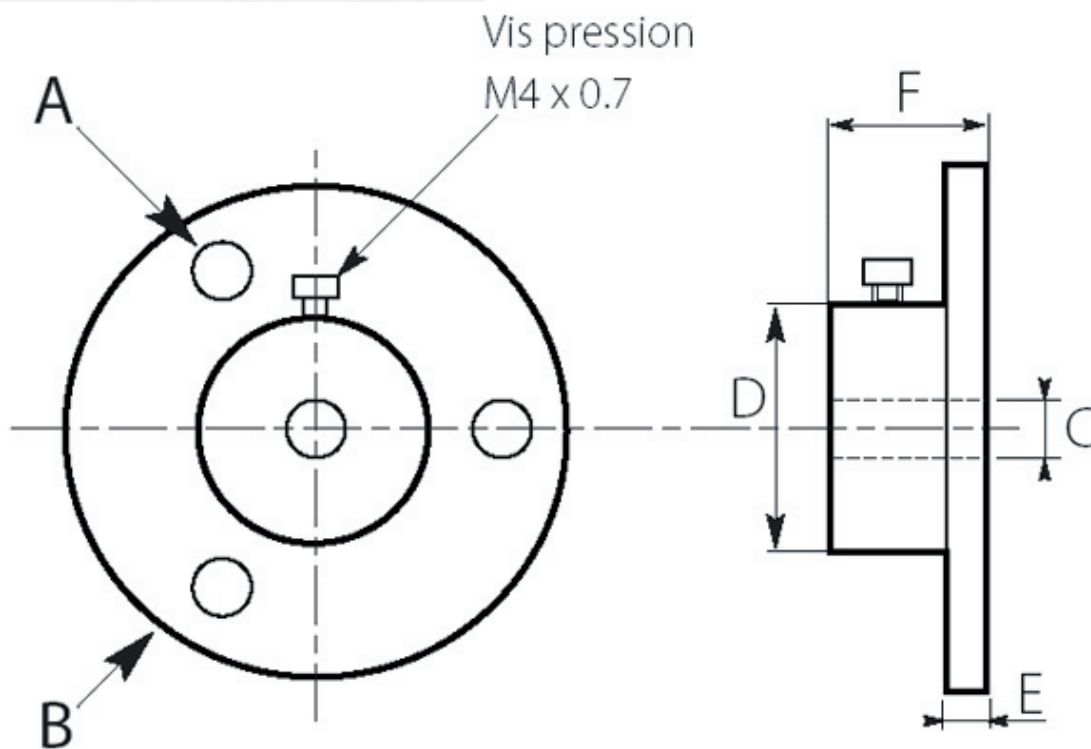

BRIDE

CIRCULAIRE EN ALUMINIUM - BRD_A

Bride circulaire en aluminium

Ø de passage
Réf. BRD **-A**

6
8

Réf	A	B	C	D	E	F
BRD8-A	7	75	8.1	25	3	25
BRD6-A	4.6	50	6.1	20	5.2	15.5